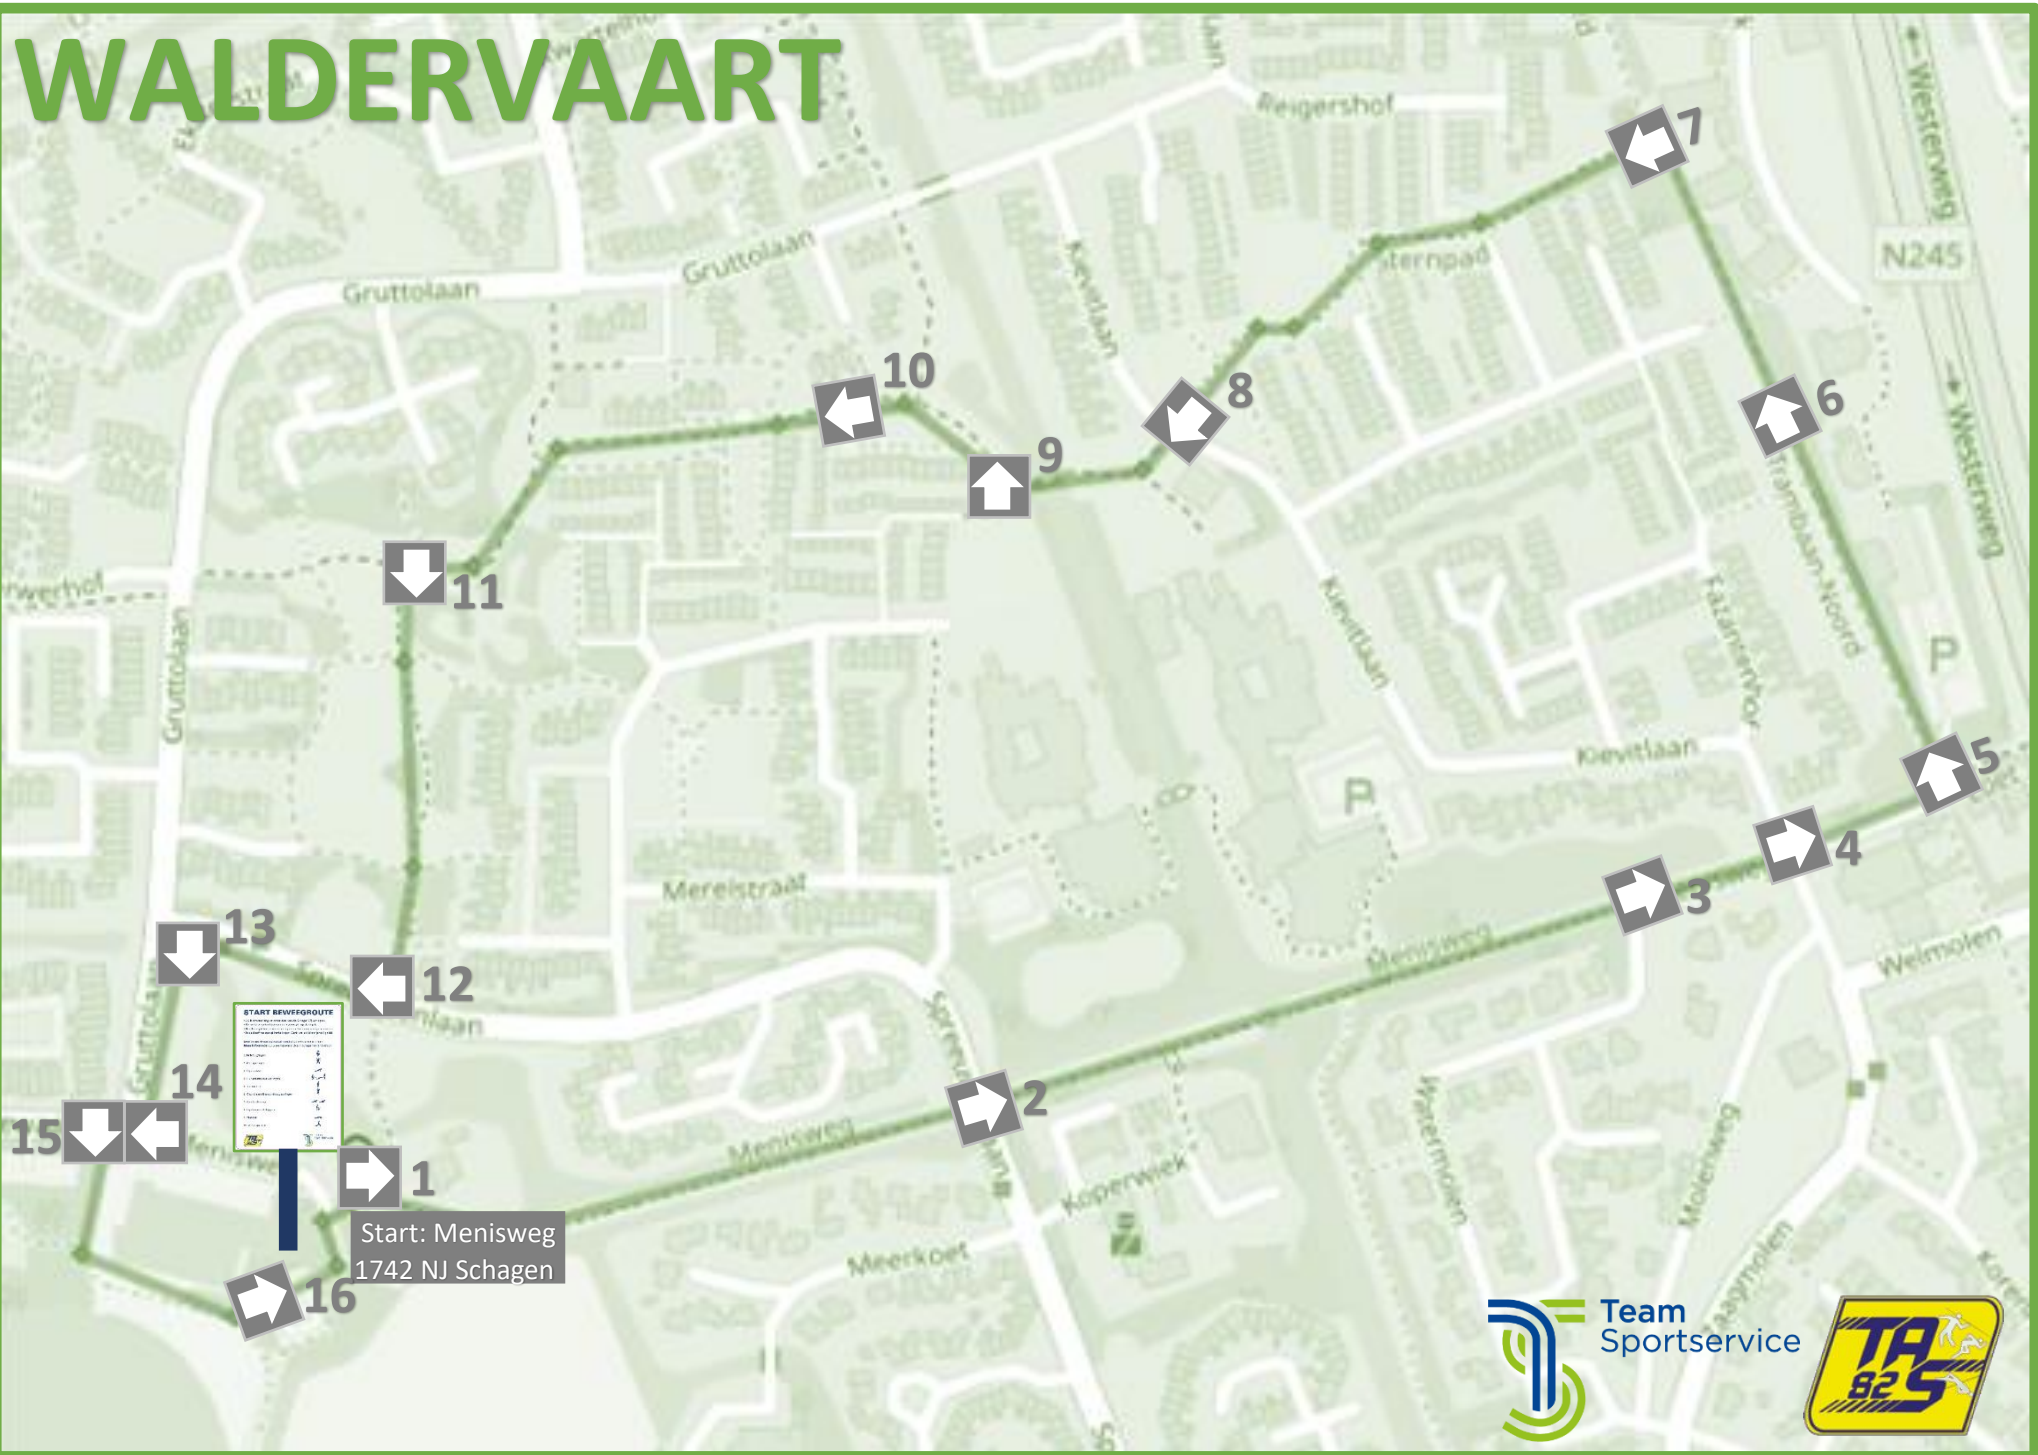

WALDERVAART

Start: Menisweg
1742 NJ Schagen