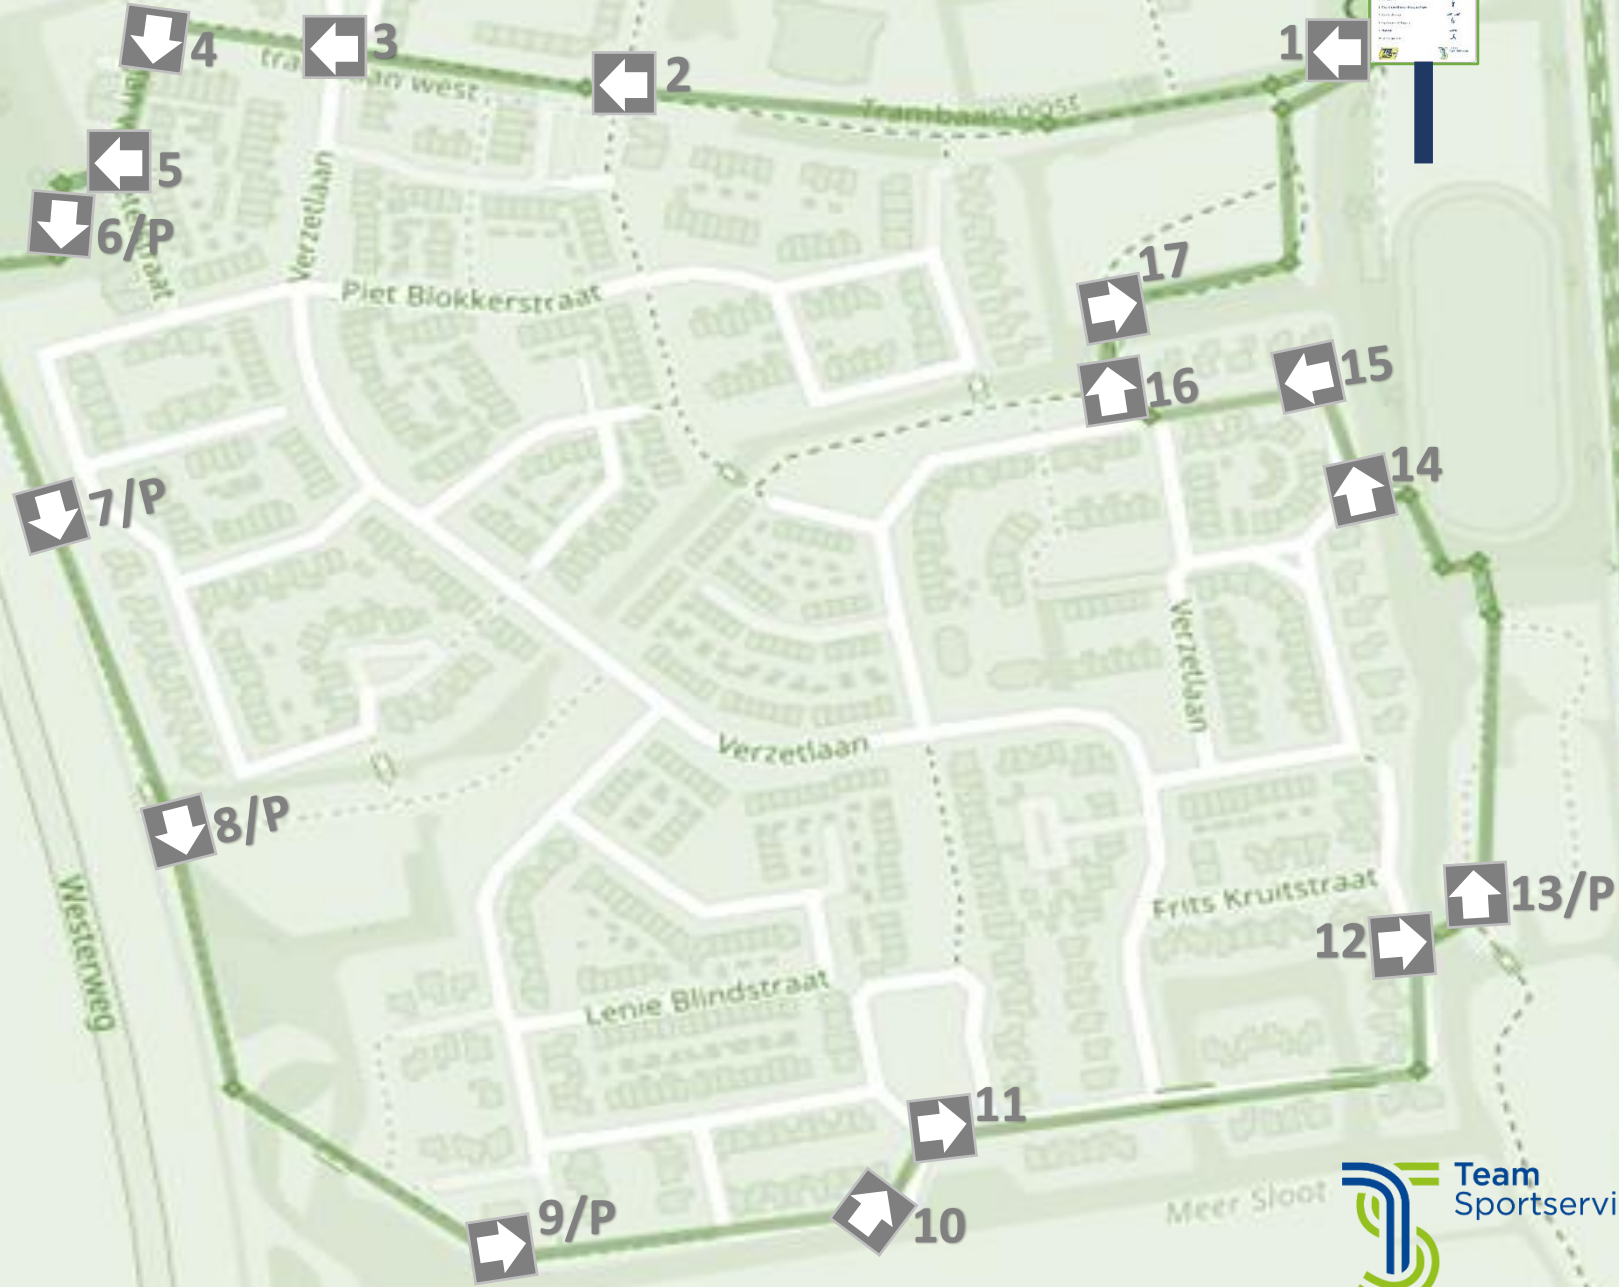

MUGGENBURG

Start: Trambaan-Oost 1
1742 RZ Schagen